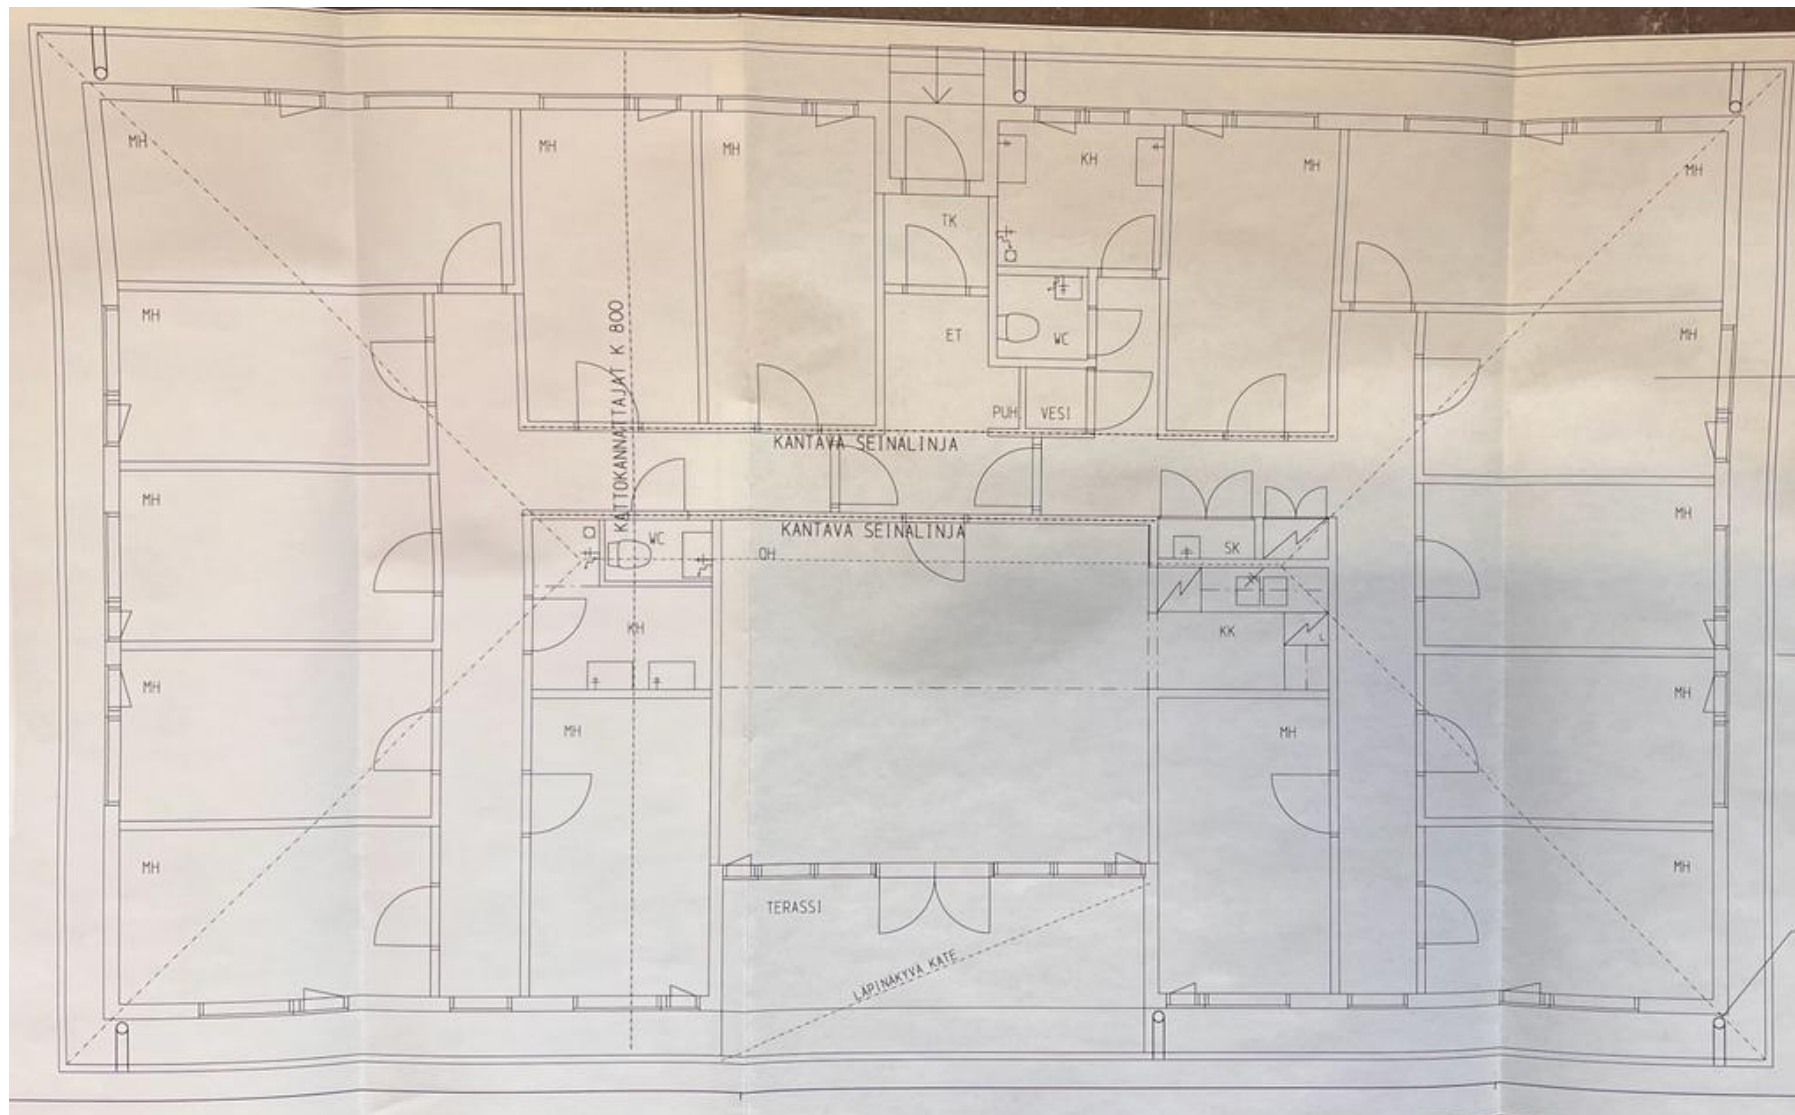

Ohjaajatalo