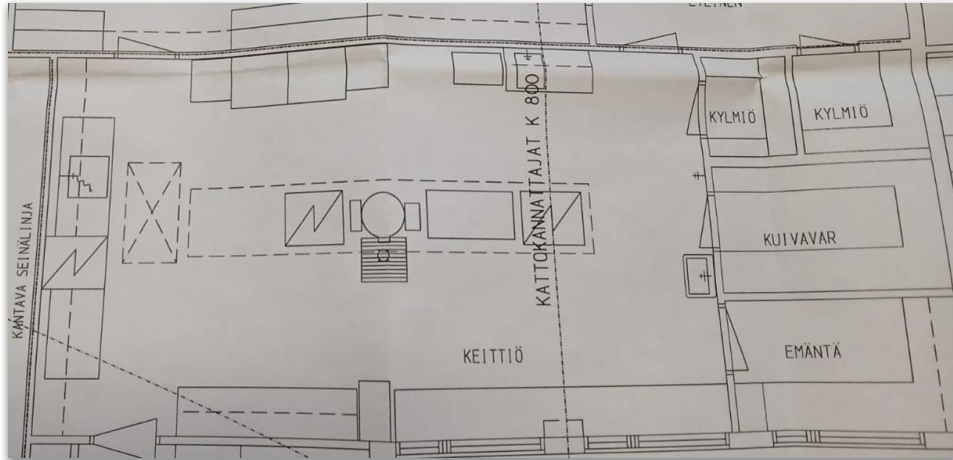

Keittiön pohjakuva ja laitteet