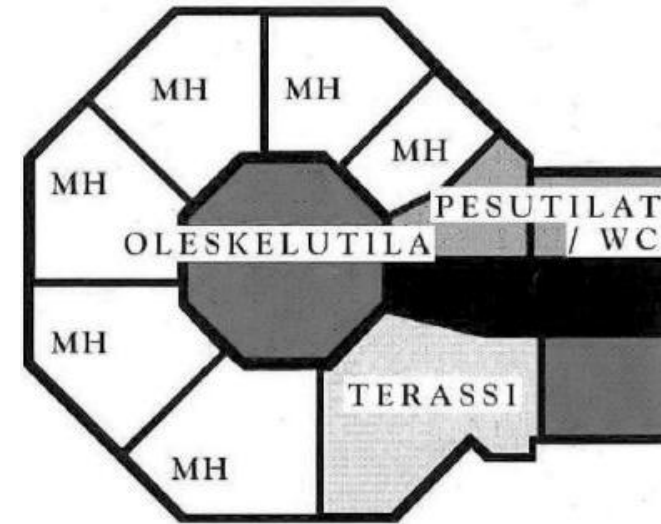

Siivottavat tilat

- Lasten majoitustilat, 2 x 384 m²
  - kaksi rakennusta joissa kummassakin kaksi solua.
  - yhdessä solussa viisi 4 hh + 1 x 1 hh huoneet (kuva)
- Ohjaajatalo (257 m²)
  - 15 majoitushuonetta, olohuone ja keittiönurkkaus,
  - 2 kylpyhuonetta, 4 erillistä wc:tä
- Päärakennus (376 m²)
  - keittiö, ruokailutila, pesula ja toimisto, 4 erillistä wc:tä
  - keittiön ja pesulan puhtaanapito kuuluu palveluun, ei sinänsä puhtaanapidon hinnoitteluun
- Sisäliikuntahalli (209 m²)
  - 2 wc:tä
- Monitoimitila (209 m²)
- Sauna ja takkahuone (97 m²)
  - pukuhuoneet, wc, sauna, takkahuone