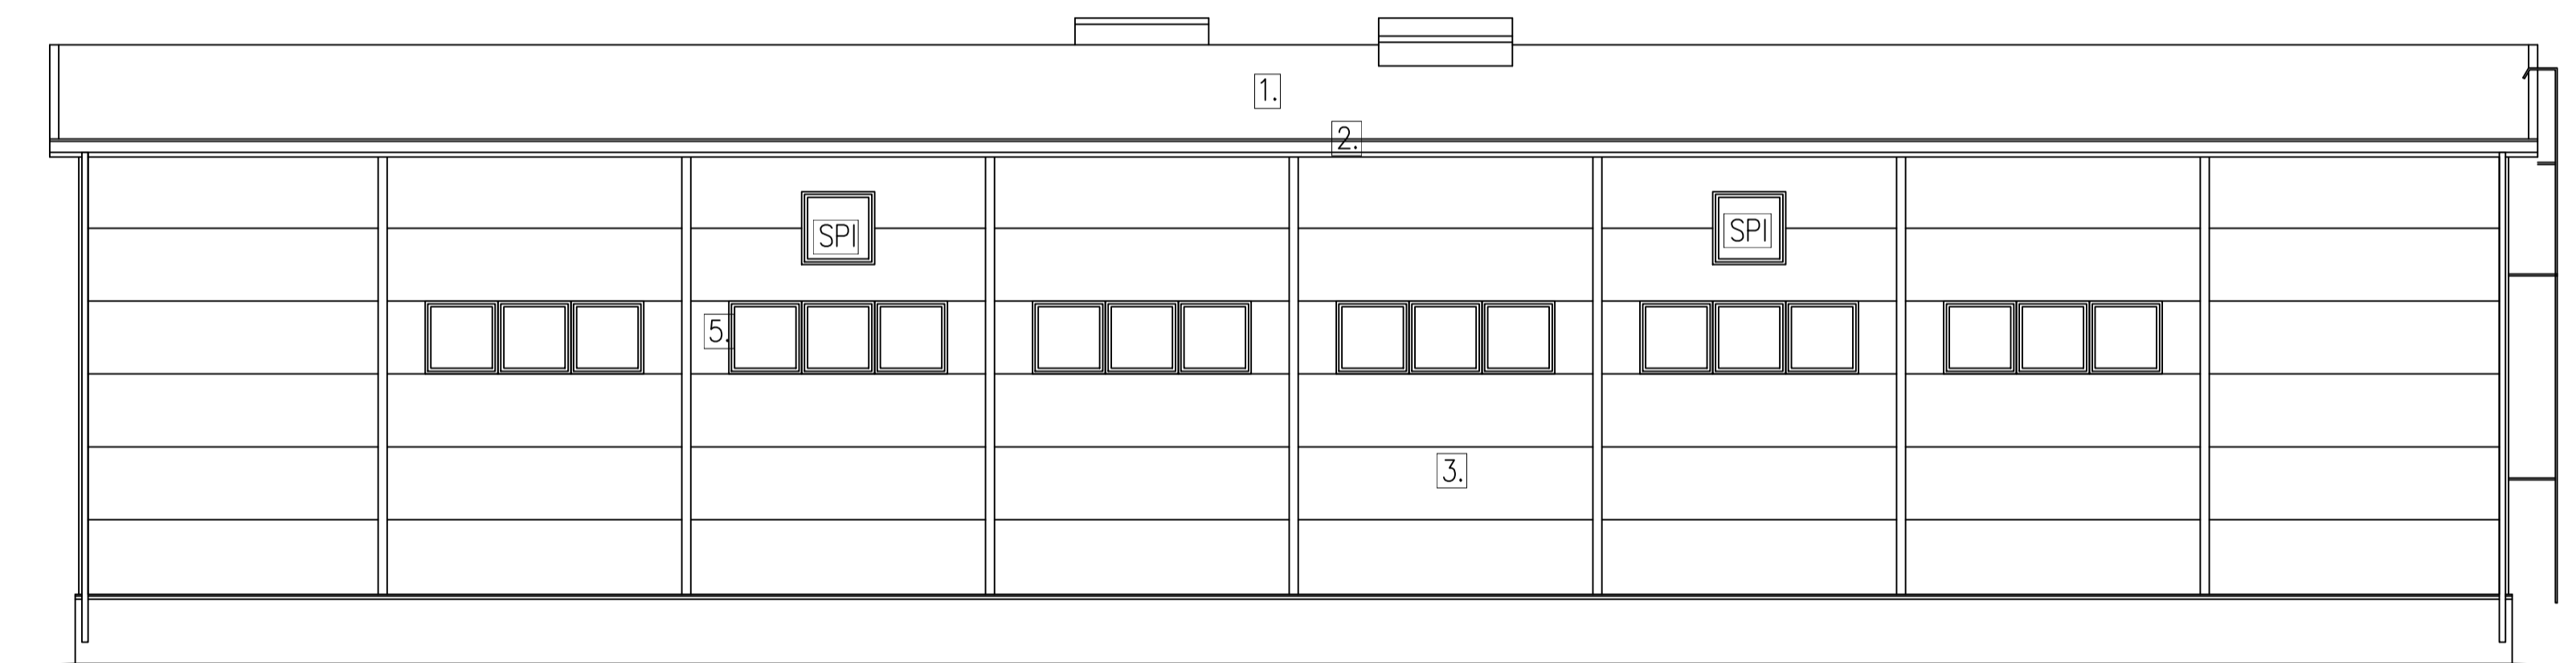

JULKISIVU ITÄÄN

JULKISIVU ETELÄÄN

- 1. KATTO, väri: RR22 HARMAA
- 2. KATON LISTAT, väri: RR22 HARMAA
- 3. VAAKAELEMENTTI, väri: RR29 PUNAINEN
- 4. SEINÄN LISTAT, väri: RR21 VAALEAN HARMAA

- 5. IKKUNAT, väri: RR21 VAALEAN HARMAA
- 6. KÄYNTIOVET, väri: RR21 VAALEAN HARMAA
- 7. NOSTO-OVET, väri: RR21 VAALEAN HARMAA
- 8. SOKKELI, väri: HARMAA