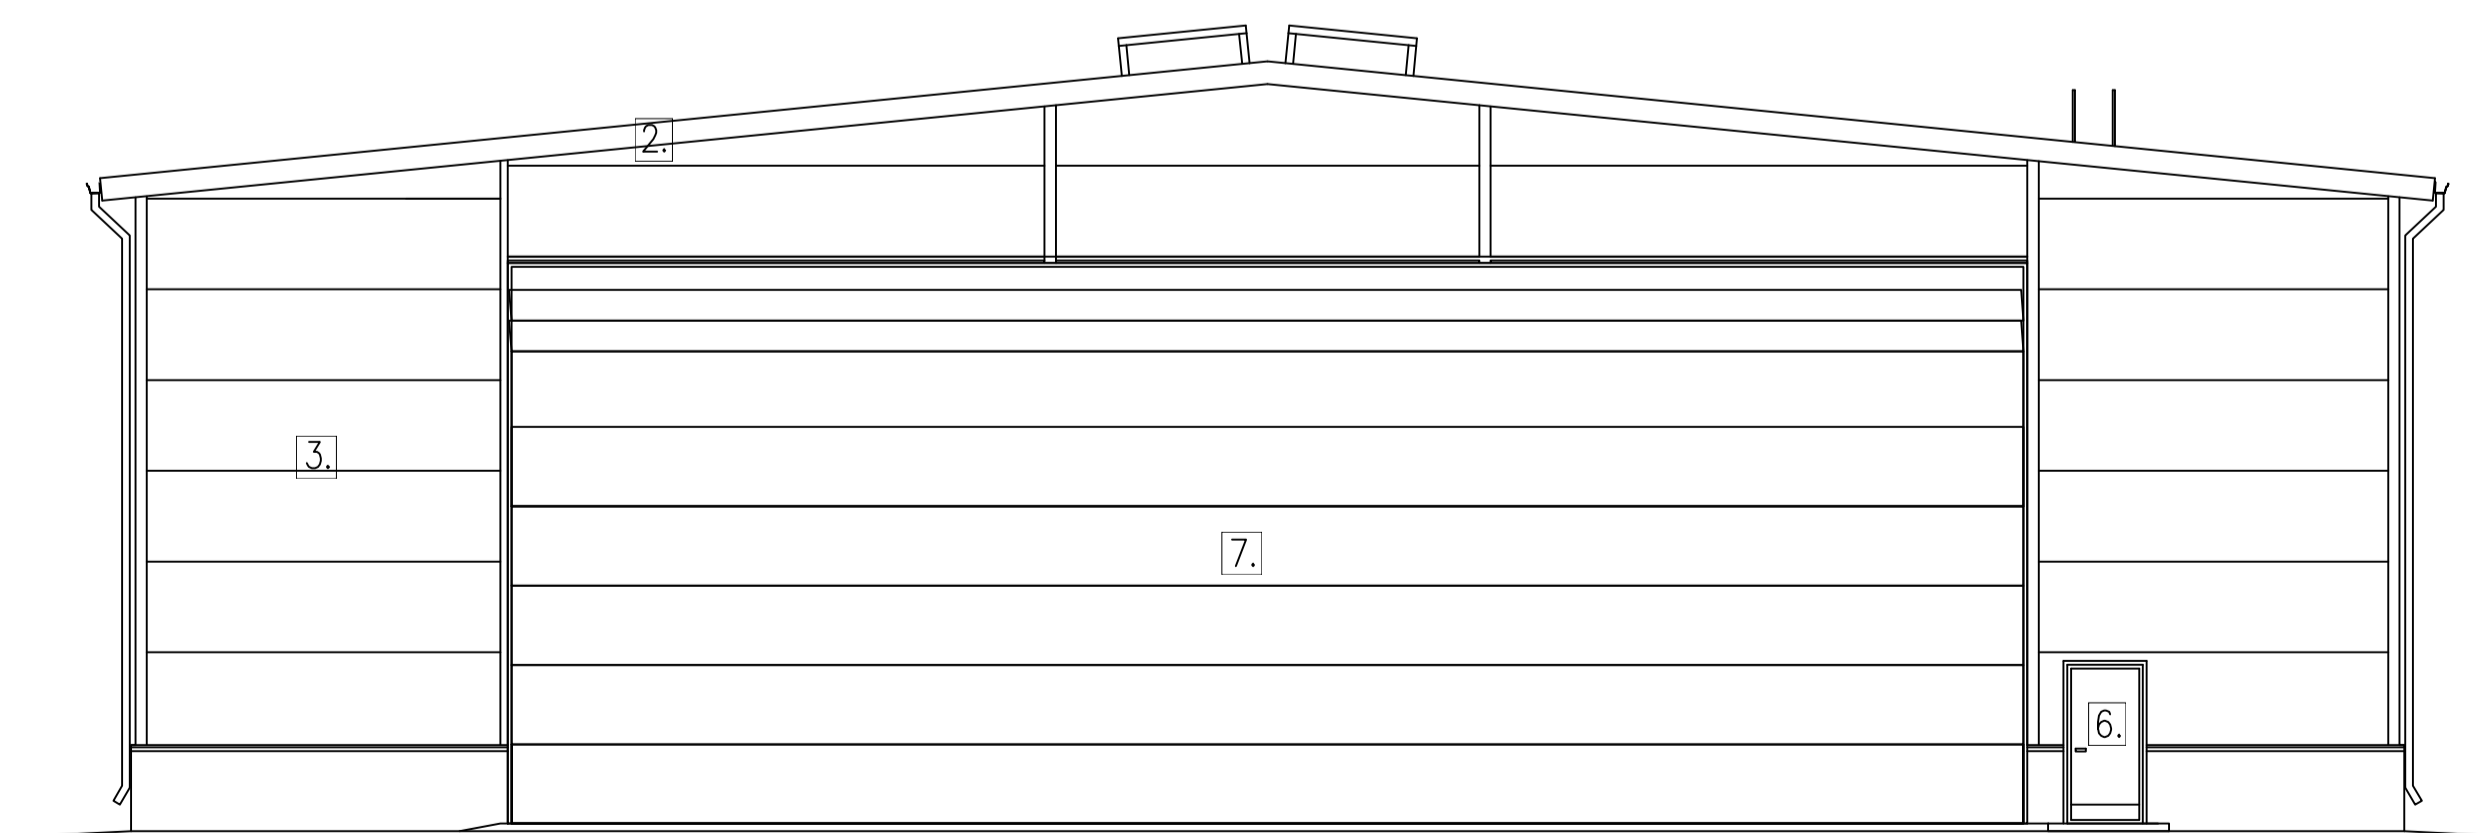

JULKISIVU POHJOISEEN

K.O.S.A. Kenttälii	KORTTELI/TILA 927-401-2-885	TONTTI/RN:o 4	RAKENNUSLUVAN TUNNUS	
RAKENNUSLOPPUPÄIVÄ UUDISRAKENNUS	PIIRUSTUSLAJI PÄÄPIIRUSTUS	RAKENNUSKOHTEEEN NIMI JA OSOITE BF LENTO Oy Lentokentäntie 03100 NUMMELA	PIIRUSTUKSEN SISÄLTÖ JULKISIVUT	JUOKS.No 3 MITTAKAAVAT 1:100
Markku Asikainen, rak.ins. Lohjantie 48 A6 03100 Nummela p. 040-8677505		SUUNN. ALA ARK	TYÖ No 103	MUUTOS
Päiväys 09.10.2020		YHTIÖN K. / NIMI Markku Asikainen