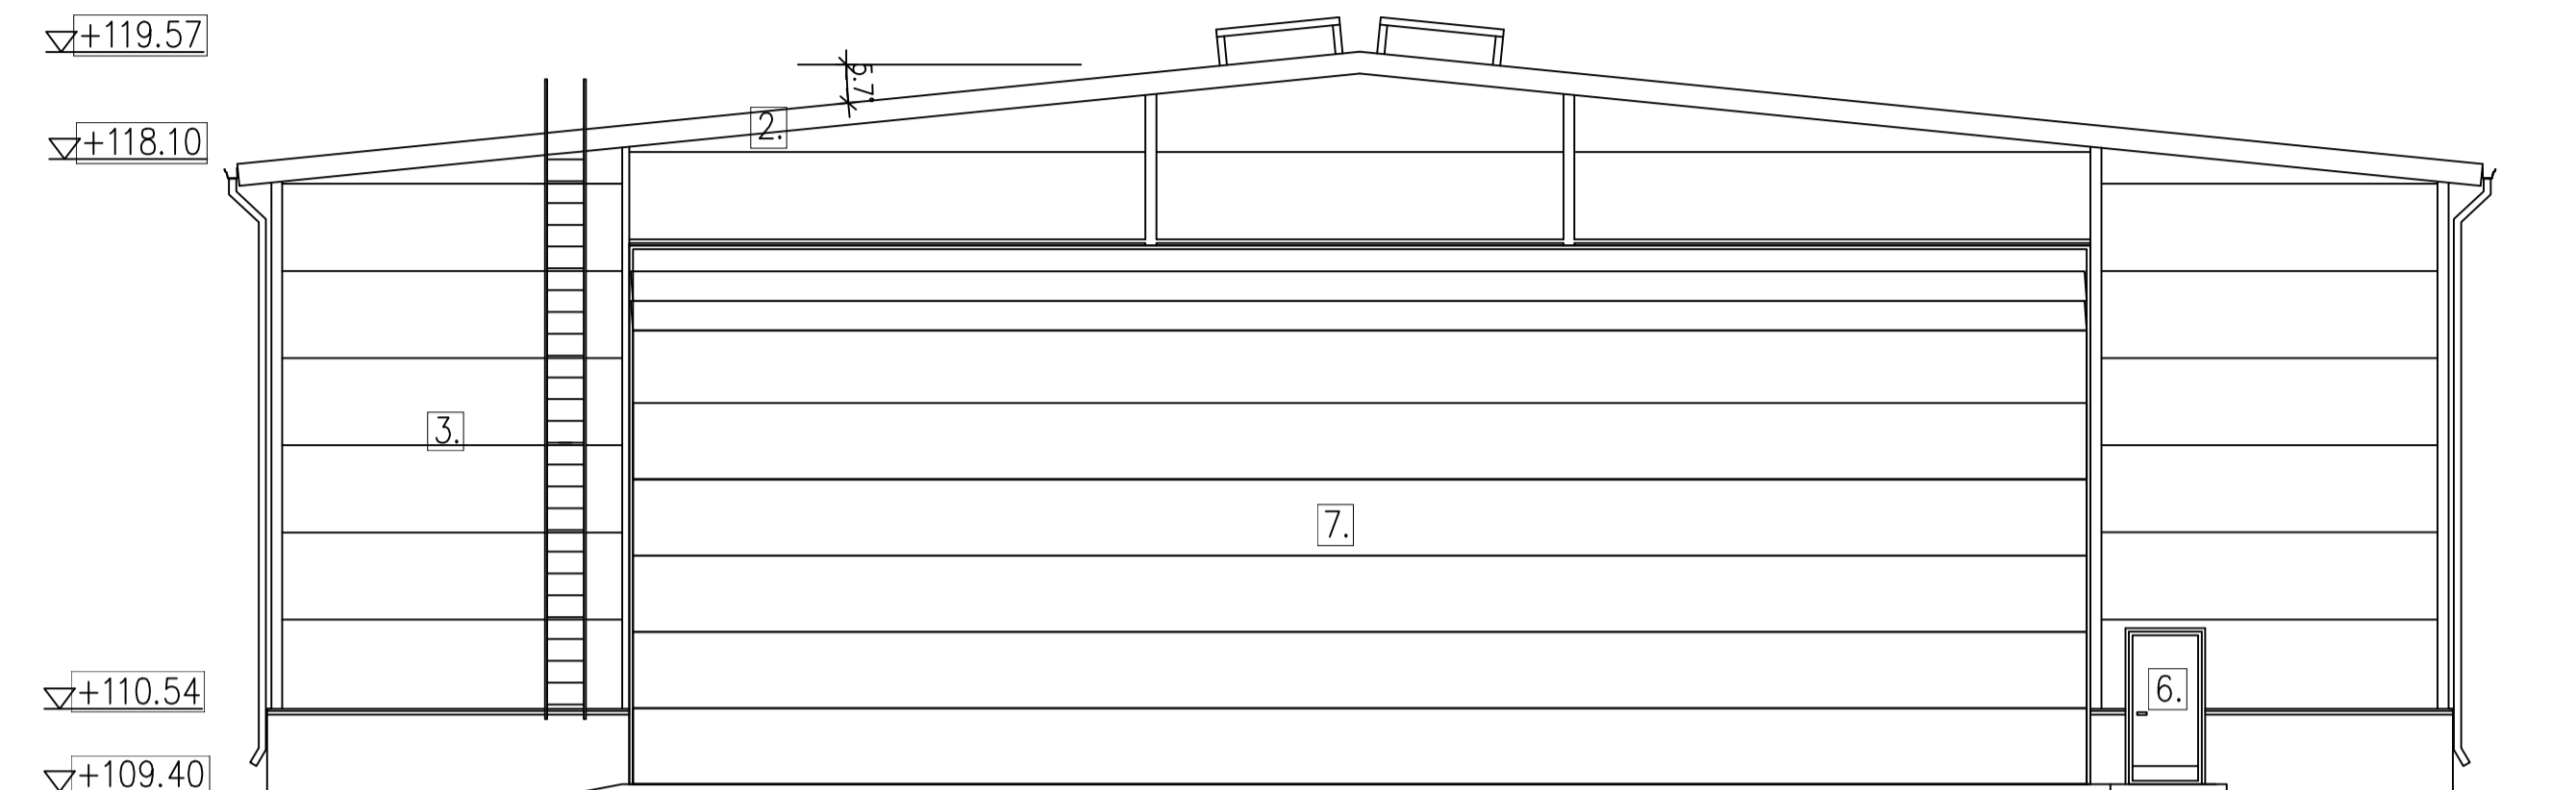

JULKISIVU ITÄÄN

JULKISIVU ETELÄÄN

- 1. KATTO, väri: RR22 HARMAA
- 2. KATON LISTAT, väri: RR22 HARMAA
- 3. VAAKAELEMENTTI, väri: RR29 PUNAINEN
- 4. SEINÄN LISTAT, väri: RR21 VAALEAN HARMAA

- 5. IKKUNAT, väri: RR21 VAALEAN HARMAA
- 6. KÄYNTIOVET, väri: RR21 VAALEAN HARMAA
- 7. NOSTO-OVET, väri: RR21 VAALEAN HARMAA
- 8. SOKKELI, väri: HARMAA